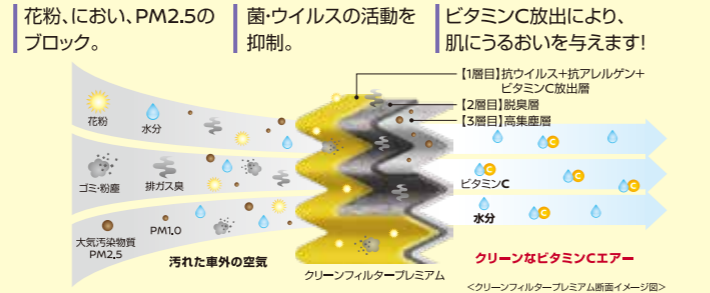

期間中ご来店
いただいた方に

バッテリー&タイヤ無料診断実施!

BATTERY

目に見えないバッテリーの電圧が正常かどうかをプロの目でチェック!

TIRE

タイヤの空気圧、溝の摩耗状況、ヒビ割れなど、自分では適正な判断が難しい方にオススメ!

夏に向けてのメンテナンスはいかがですか♪

日産純正 クリーンフィルタープレミアム

PM2.5も花粉もキャッチ!肌うるおいを与えて、もっと快適空間。新規3層構造濾材を開発、最高レベルの車内空間を実現!

効果持続期間	約12ヶ月	希望小売価格	
施工時間	約10分	コンパクトカーの場合	7,700円(施工費・消費税込)

エアコン洗浄 12ヶ月

エアコン内部の汚れを直接洗浄。イヤなにおいを元から消し去り、車内の空気をリフレッシュ!

- エアコン内部を直接洗浄・抗菌処理。
- エアコン内のイヤなニオイをカット!
- 専用の洗浄剤で、プロの技術により手の届かない奥までキレイに。エアコンの効き目も回復。