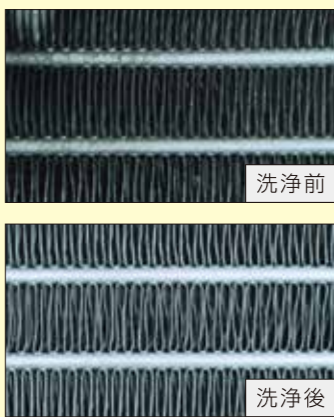

期間中ご来店
いただいた方に

バッテリー&タイヤ無料診断実施!

BATTERY

目に見えないバッテリーの電圧が正常かどうかをプロの目でチェック!

TIRE

タイヤの空気圧、溝の摩耗状況、ヒビ割れなど、自分では適正な判断が難しい方にオススメ!

夏に向けてのメンテナンスはいかがですか♪

日産純正 クリーンフィルタープレミアム

PM2.5も花粉もキャッチ!肌うるおいを与えて、もっと快適空間。新規3層構造濾材を開発、最高レベルの車内空間を実現!

効果持続期間	約12ヶ月	希望小売価格	
施工時間	約10分	コンパクトカーの場合	7,700円(施工費・消費税込)

エアコン洗浄 12ヶ月

エアコン内部の汚れを直接洗浄。イヤなにおいを元から消し去り、車内の空気をリフレッシュ!

- エアコン内部を直接洗浄・抗菌処理。
- エアコン内のイヤなニオイをカット!
- 専用の洗浄剤で、プロの技術により手の届かない奥までキレイに。エアコンの効き目も回復。